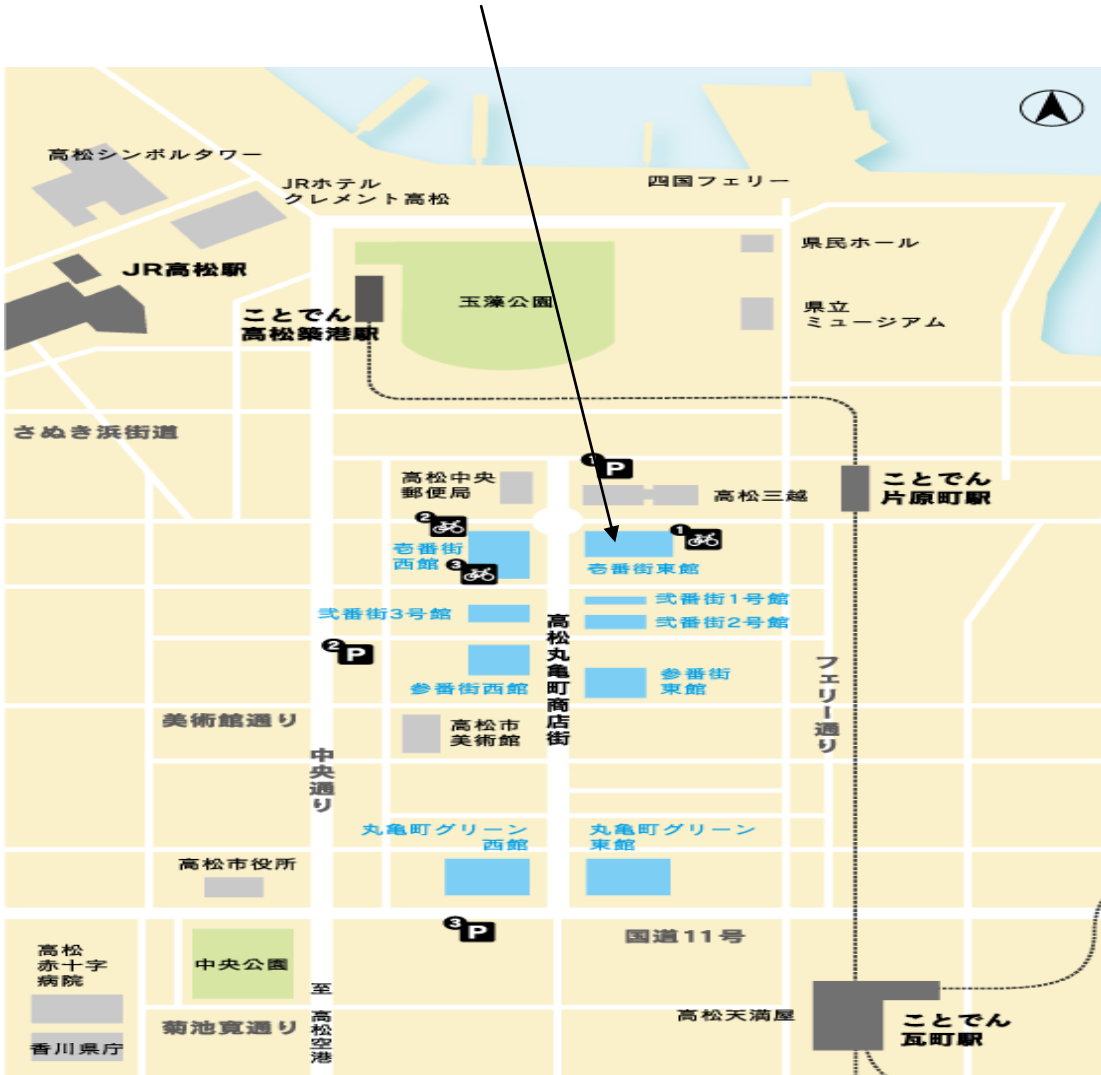

### 第 25 回

- ◆ 日時：平成 28 年 11 月 6 日（日）13 時 30 分～15 時 30 分
- ◆ 会場：高松丸亀町商店街カルチャールーム

# 丸亀町商店街カルチャールーム

高松市丸亀町1番地1 (壱番街東館4階)

※ドーム右側(東側)にある建物(壱番街東館、1階がCOACH)エスカレーターで4階へ。  
(下記地図参照)

(建物北側エスカレーターで4階へ)