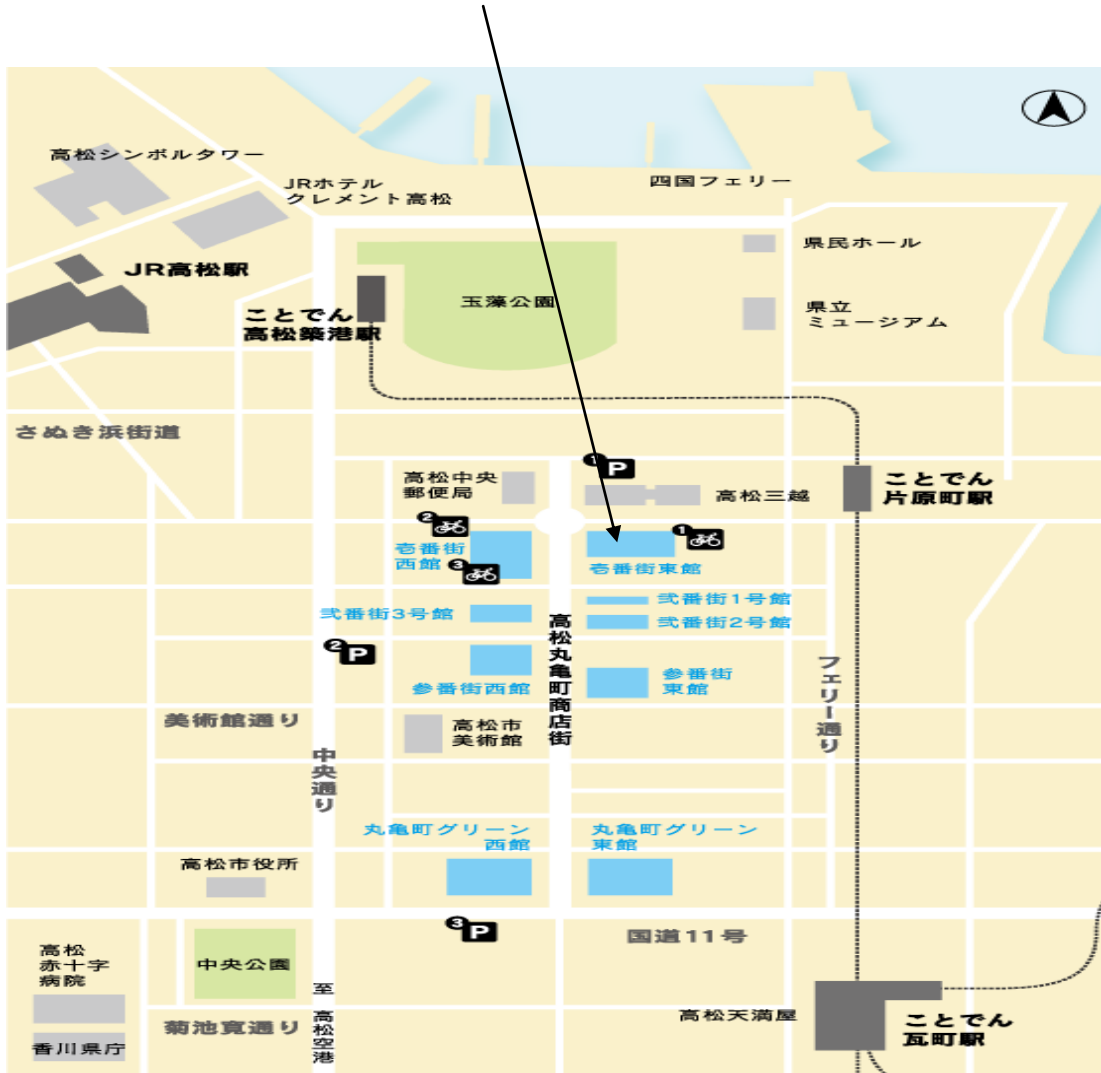

丸亀町商店街カルチャールーム

高松市丸亀町1番地1 (壱番街東館4階)

※ドーム右側(東側)にある建物(壱番街東館、1階がCOACH)エスカレーターで4階へ。
(下記地図参照)

(建物北側エスカレーターで4階へ)

2. 駐車場

カルチャールーム利用による割引等はありませんが、丸亀町町営・運営駐車場(地図P1, P2, P3)を利用すれば長時間割引があります。精算の際に駐車場で長時間割引駐車券を購入してください。

駐車場代：1時間 300円

(長時間割引券 5時間 500円, 12時間 1,000円, 24時間 1,500円)

お問合せ先

グリーンワークかがわ事務局

問合せ時間：火・水・木 18:30~20:30

090-6288-1011